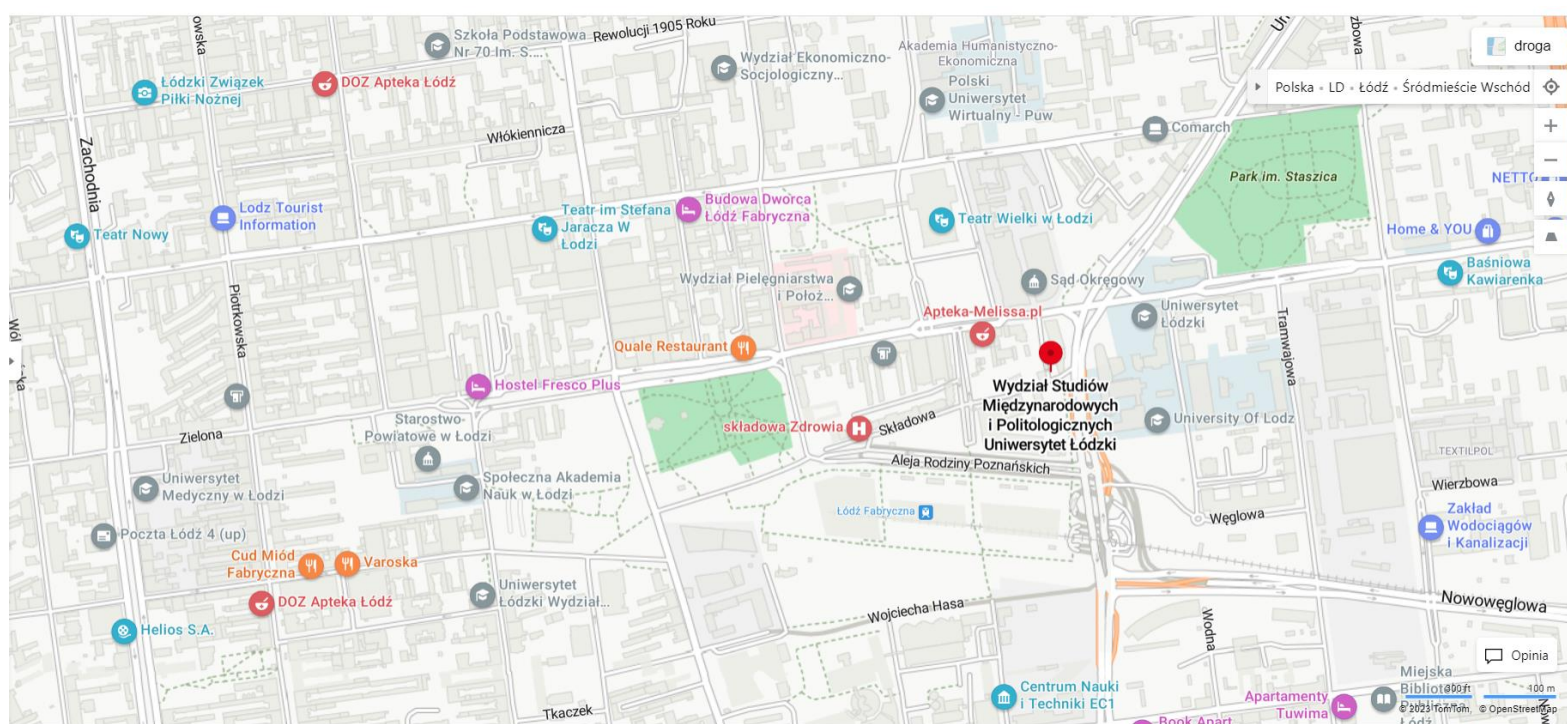

ERASMUS+ STUDIA I PRAKTYKI

BIURO KARIER UŁ

AKADEMICKIE CENTRUM WSPARCIA UŁ

STUDIUM WYCHOWANIA FIZYCZNEGO I SPORTU UŁ

ONBOARDING

GDZIE SIĘ ZNAJDUJEMY

Wydział Studiów Międzynarodowych i
Politologicznych Uniwersytetu Łódzkiego
zlokalizowany jest przy ul. Składowej 43 oraz
ul. Wiliama Lindleya 3/5 w Łodzi (budynek Instytutu
Filozofii).

LOKALIZACJA- BUDYNEK przy ul. Składowej 43

LOKALIZACJA- BUDYNEK przy ul. Wiliama Lindleya 3/5

WYDZIAŁ STUDIÓW
MIĘDZYNARODOWYCH
I POLITOLOGICZNYCH
Uniwersytet Łódzki

BIBLIOTEKA WSMiP Uł i Aula im. Prof. Waldemara Michowicza przy ul. Wiliama Lindleya 5A