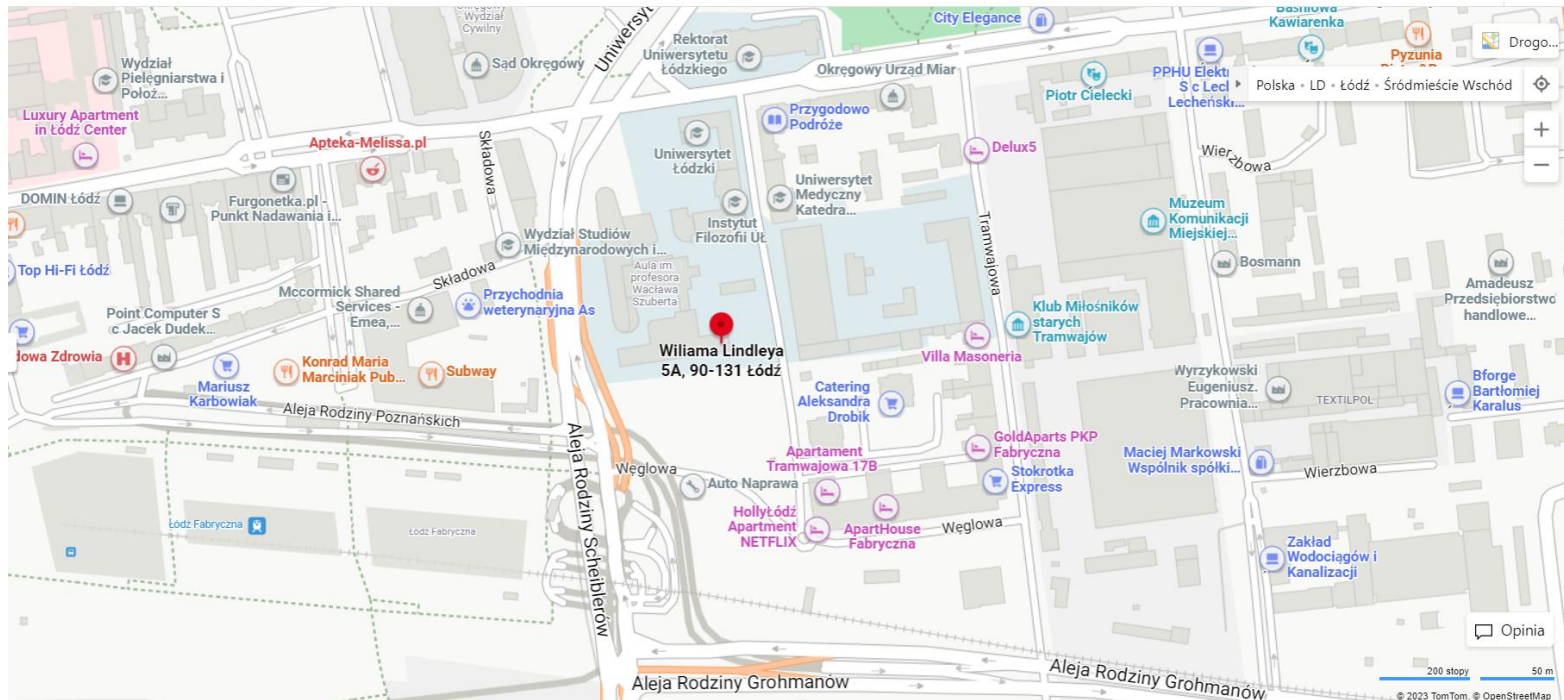

LOKALIZACJA- BUDYNEK przy ul. Składowej 43

LOKALIZACJA- BUDYNEK przy ul. Wiliama Lindleya 3/5

WYDZIAŁ STUDIÓW
MIĘDZYNARODOWYCH
I POLITOLOGICZNYCH
Uniwersytet Łódzki

BIBLIOTEKA WSMiP Uł i Aula im. Prof. Waldemara Michowicza przy ul. Wiliama Lindleya 5A