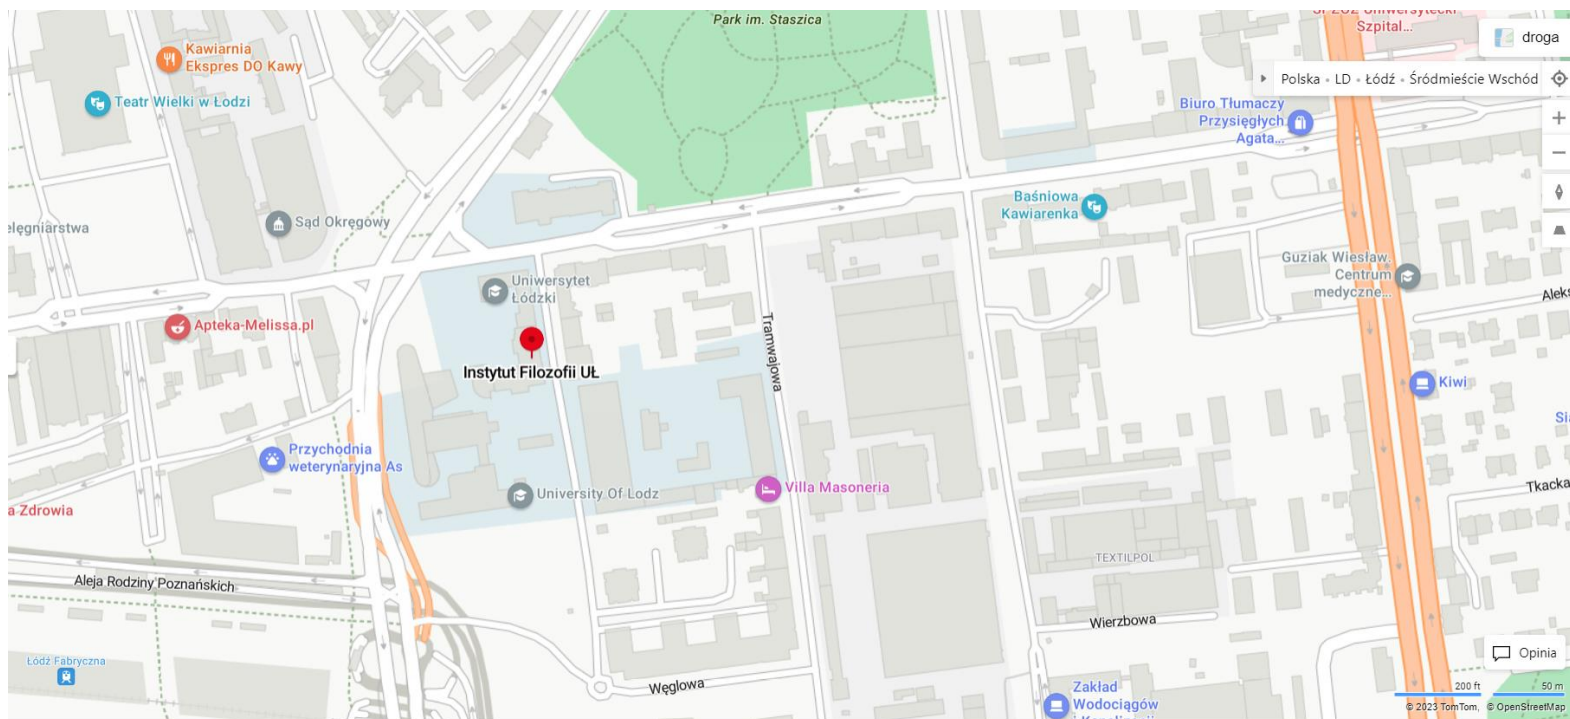

ERASMUS+ STUDIA I PRAKTYKI

BIURO KARIER UŁ

AKADEMICKIE CENTRUM WSPARCIA UŁ

STUDIUM WYCHOWANIA FIZYCZNEGO I SPORTU UŁ

ONBOARDING

GDZIE SIĘ ZNAJDUJEMY

Wydział Studiów Międzynarodowych i
Politologicznych Uniwersytetu Łódzkiego
zlokalizowany jest przy ul. Składowej 43 oraz
ul. Wiliama Lindleya 3/5 w Łodzi (budynek Instytutu
Filozofii).

LOKALIZACJA- BUDYNEK przy ul. Składowej 43

LOKALIZACJA- BUDYNEK przy ul. Wiliama Lindleya 3/5

WYDZIAŁ STUDIÓW
MIĘDZYNARODOWYCH
I POLITOLOGICZNYCH
Uniwersytet Łódzki

BIBLIOTEKA WSMiP Uł i Aula im. Prof. Waldemara Michowicza przy ul. Wiliama Lindleya 5A